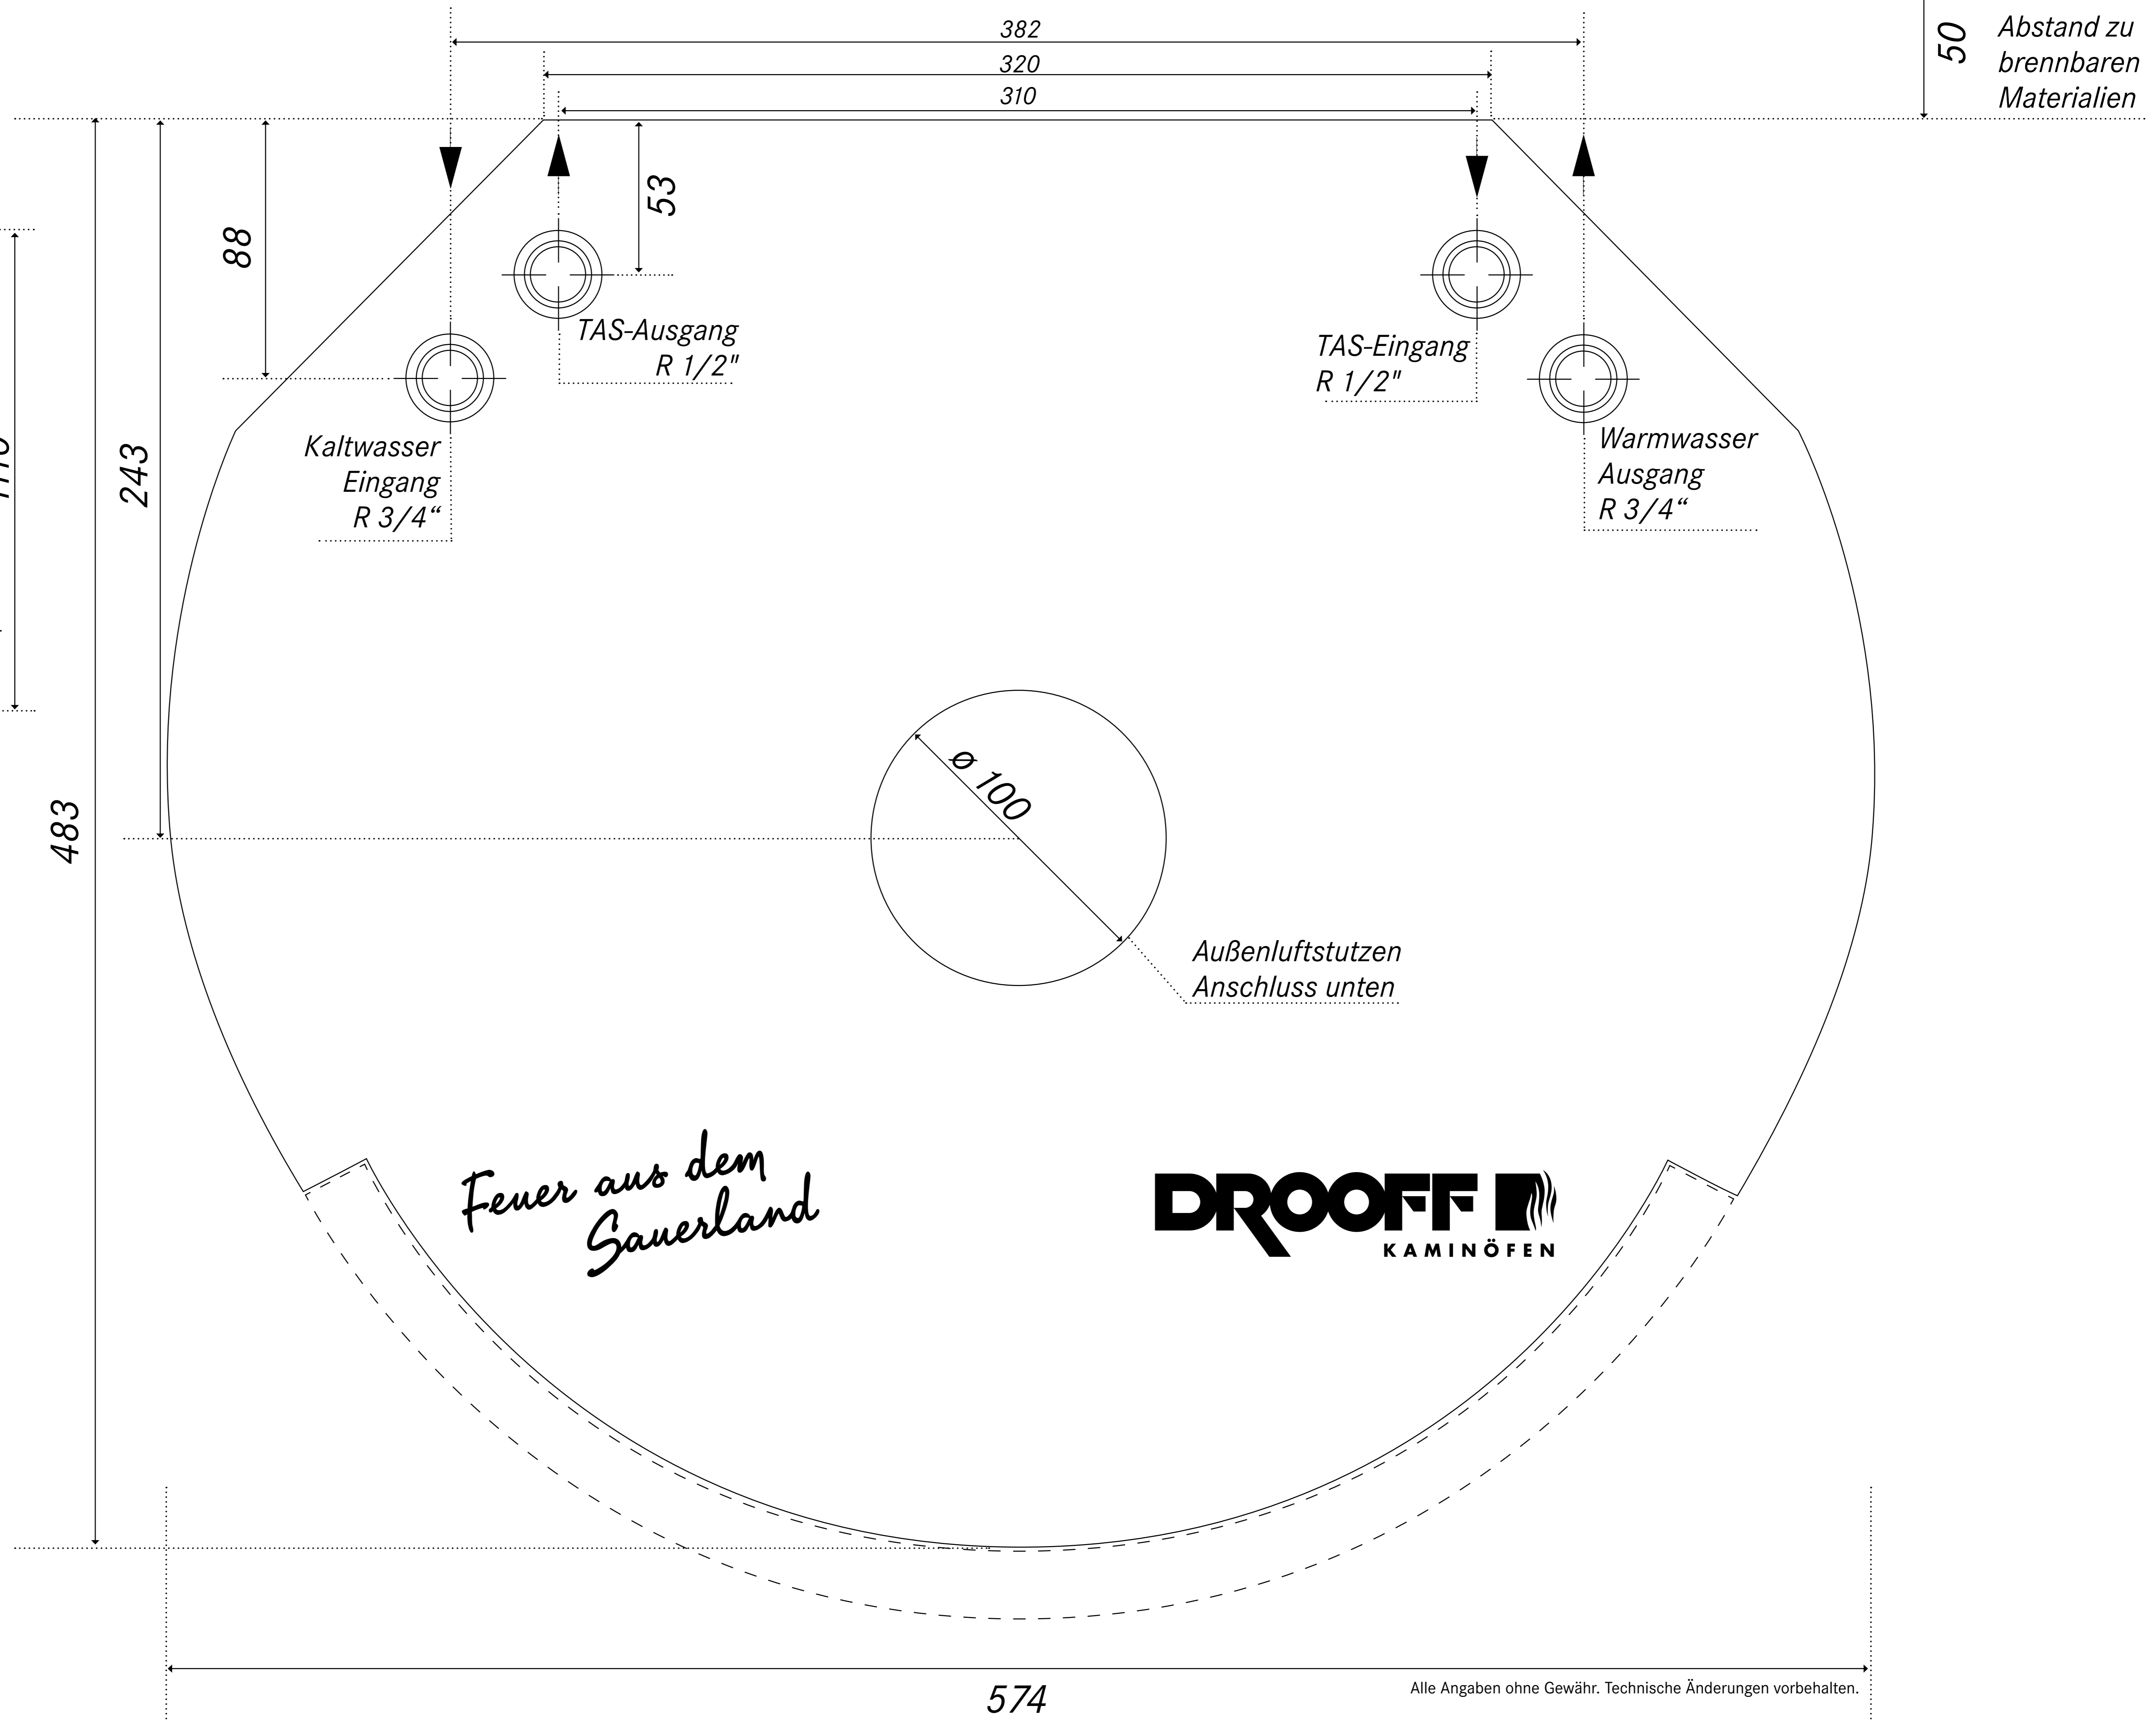

Anschlusshöhe:

Schablone SOLARO 2 W