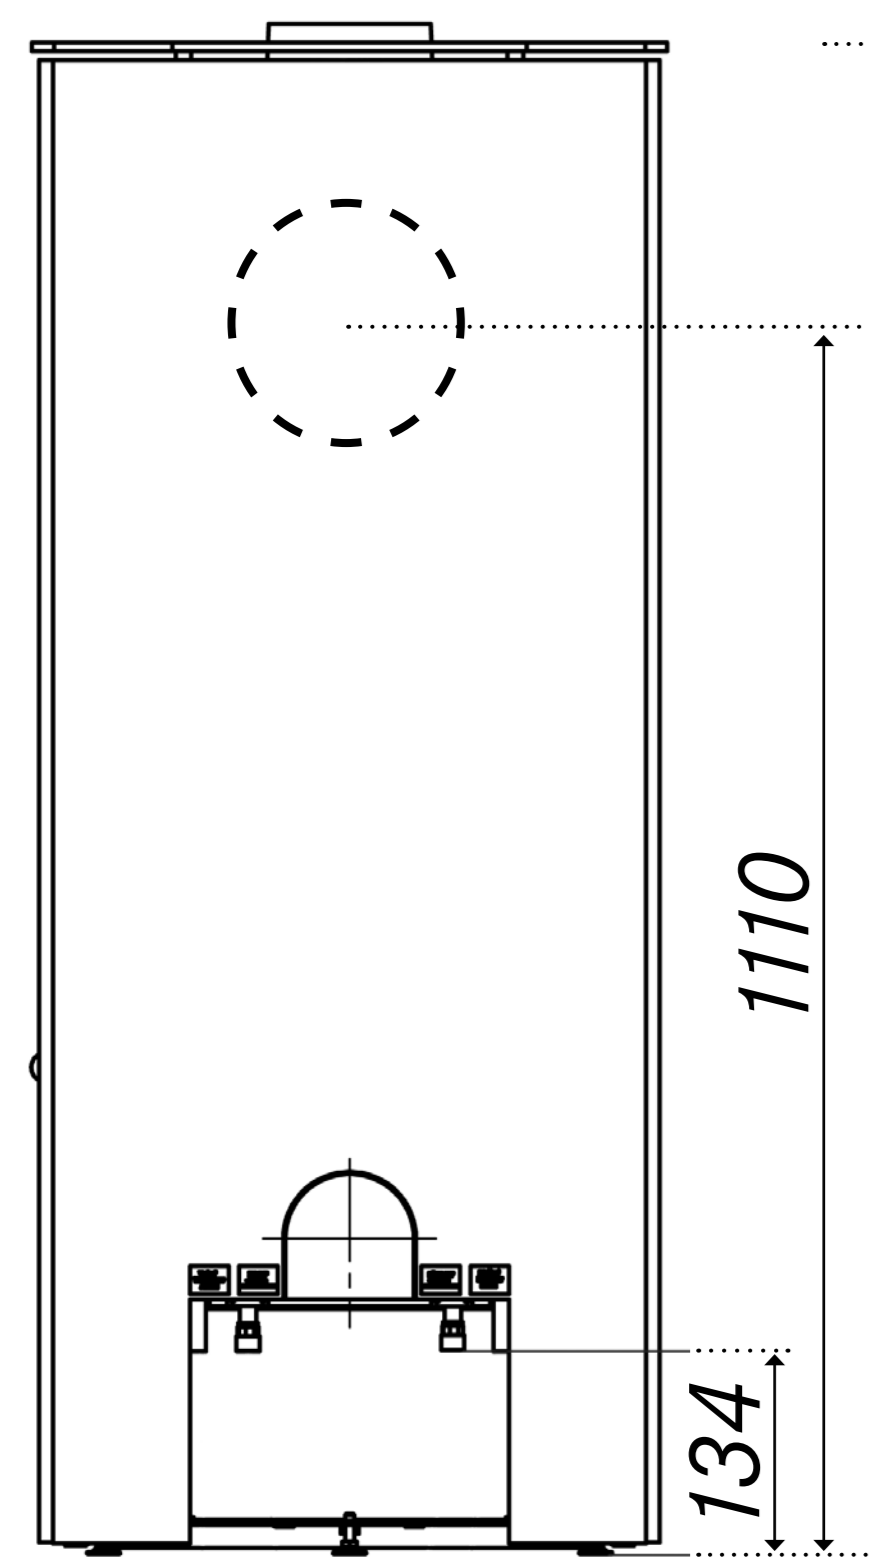

Anschlusshöhe:

Schablone SOLARO 2 W