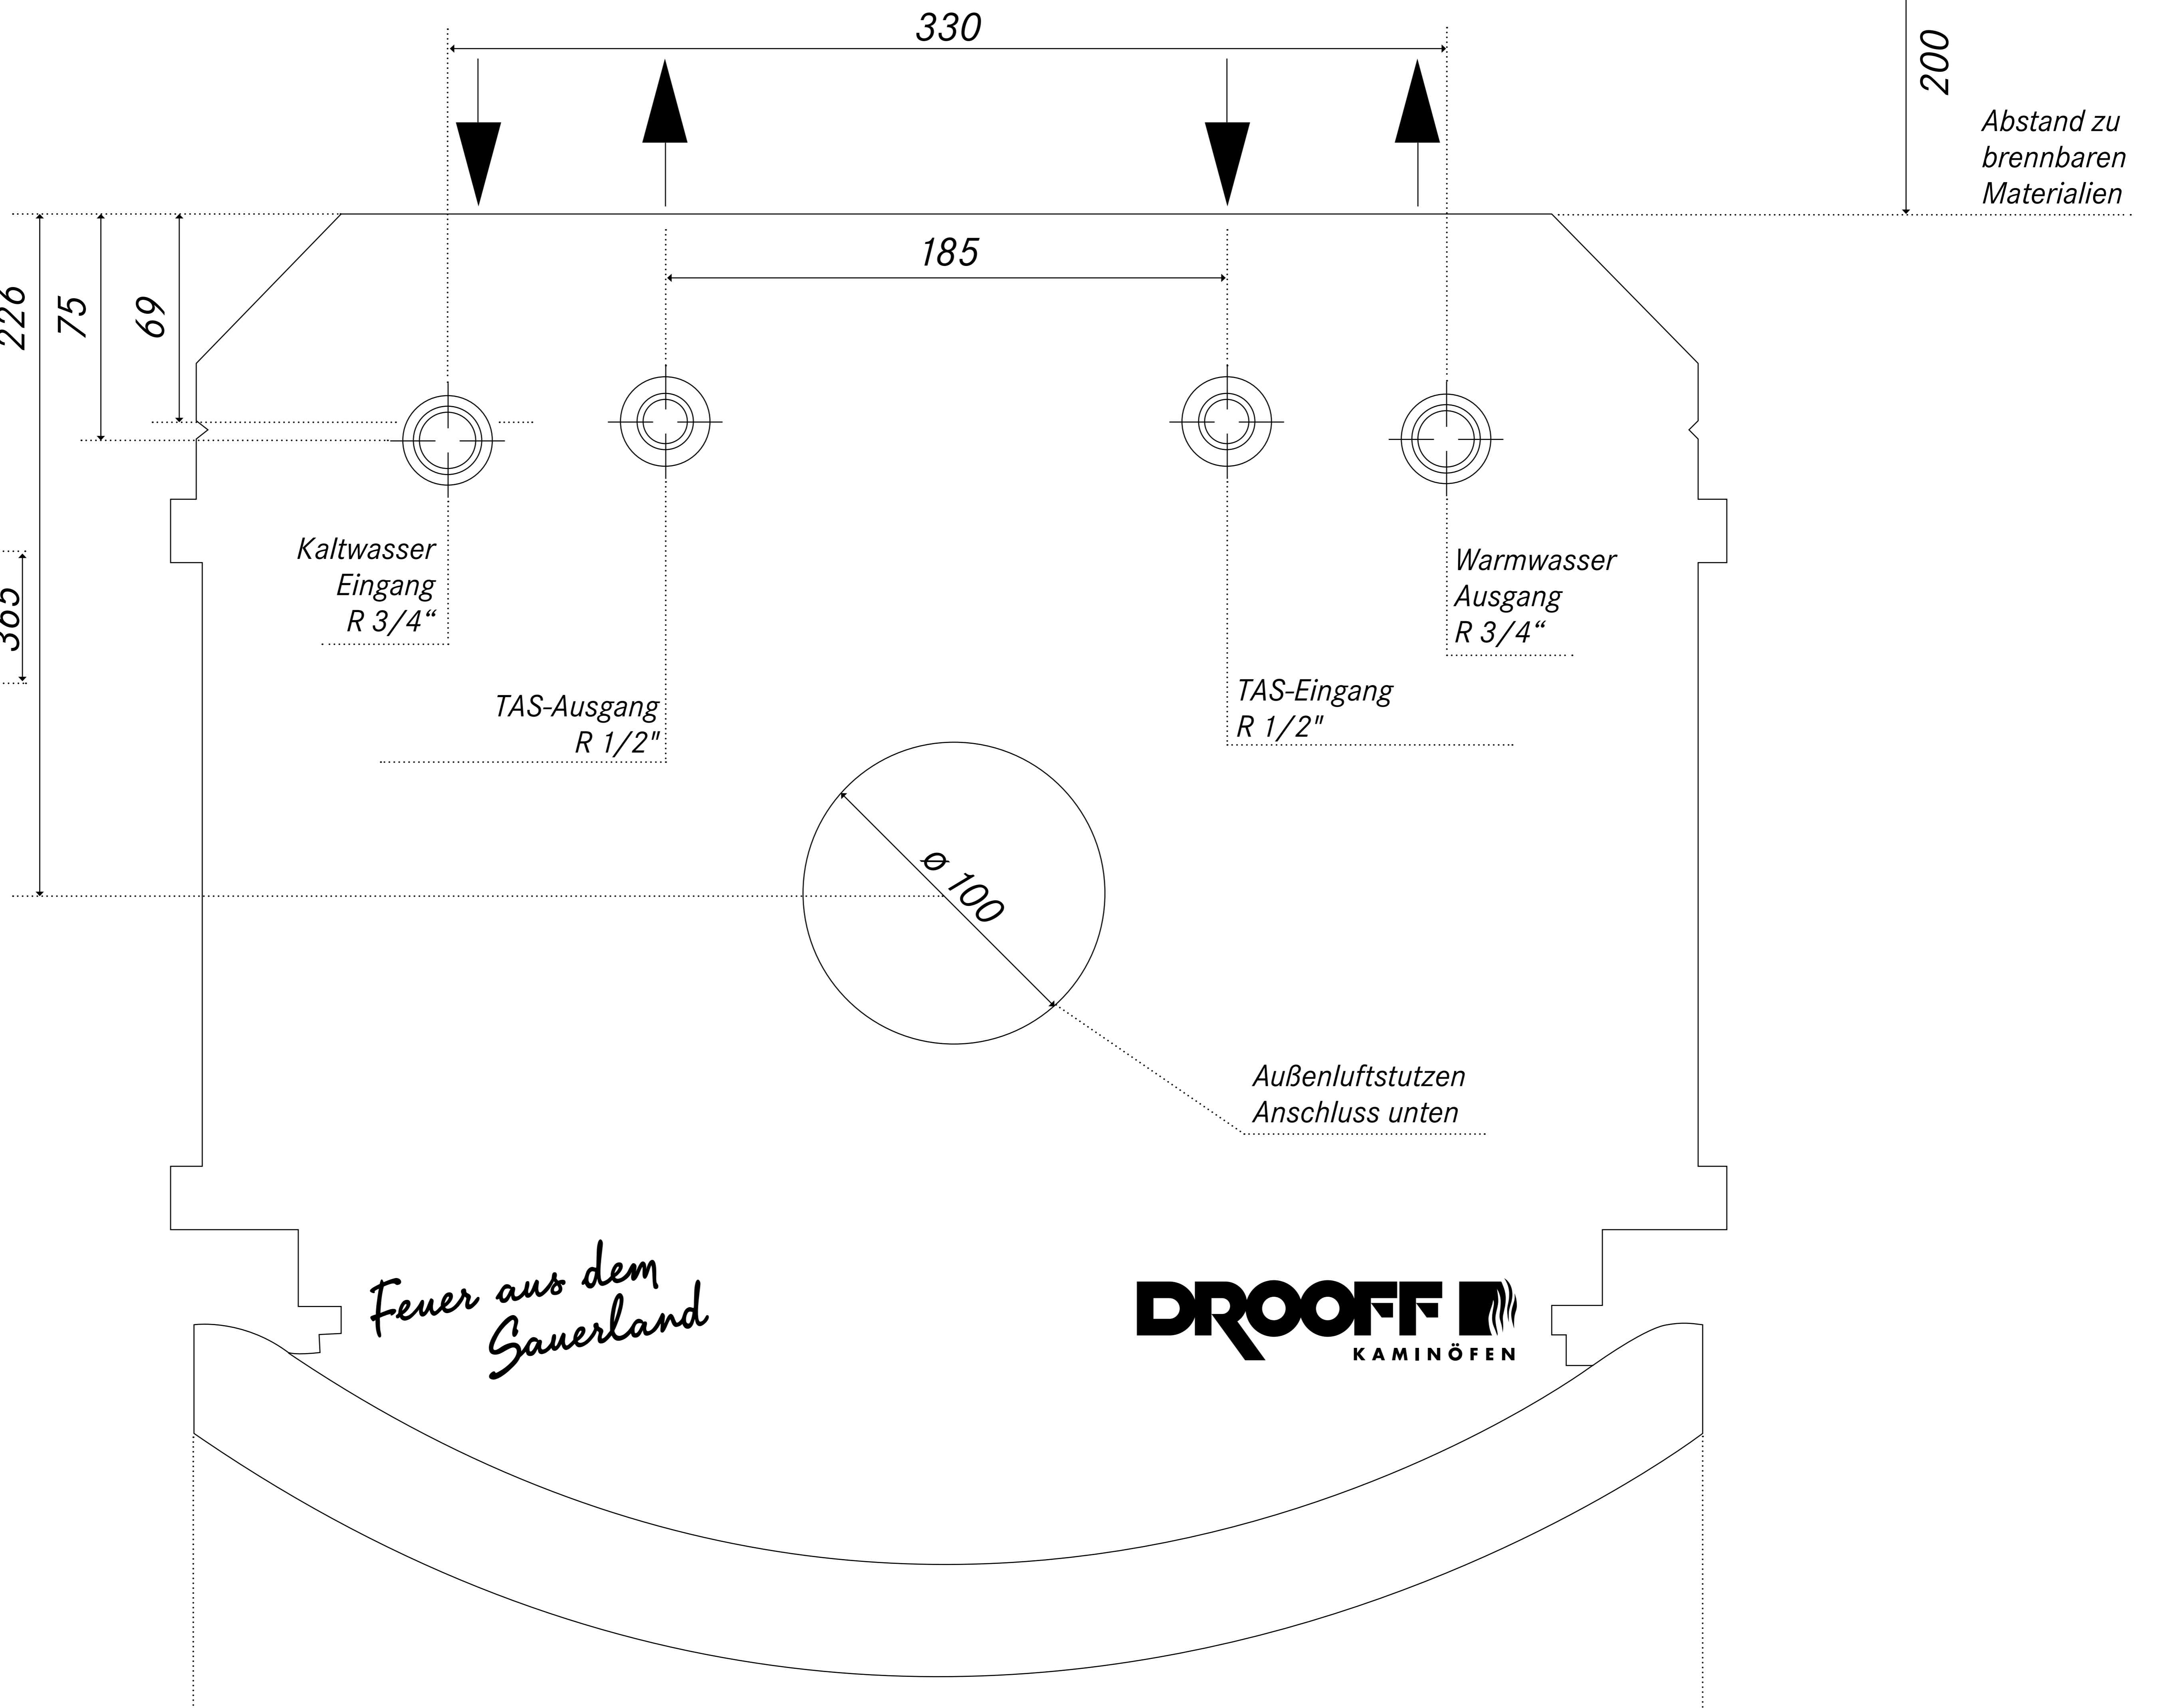

Anschlusshöhe:

Schablone GEROLA2 W

Alle Angaben ohne Gewähr. Technische Änderungen vorbehalten.

www.drooff-kaminofen.de

506/2014