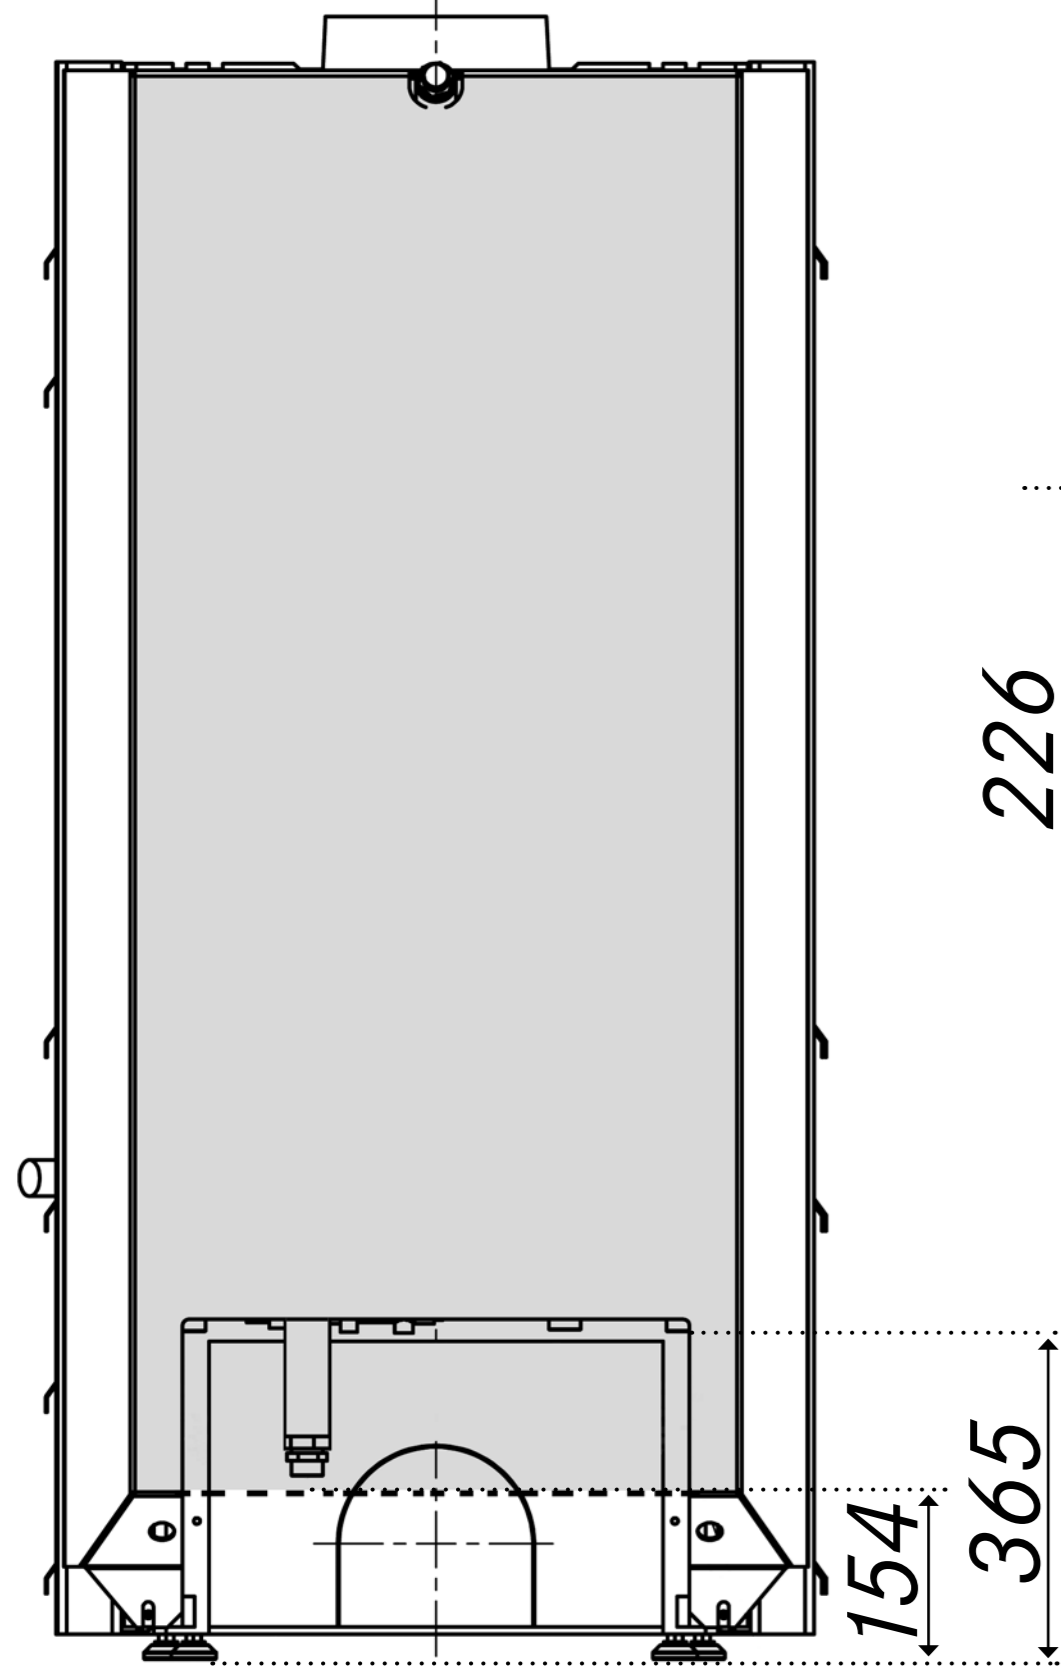

Anschlusshöhe:

Schablone GEROLA2 W

Alle Angaben ohne Gewähr. Technische Änderungen vorbehalten.

www.drooff-kaminofen.de

506/2014